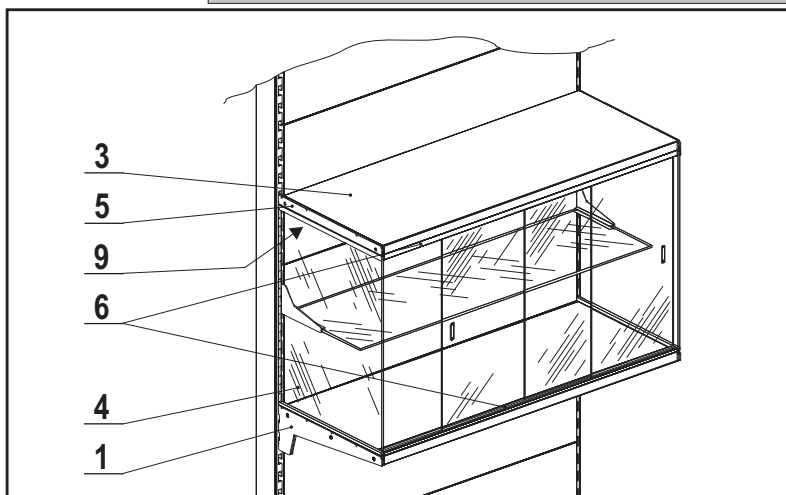

REGÁLOVÝ SYSTÉM SU5

základní rozměry
(cm)

5

povrchová
úprava
(materiál)

regálové vitríny s policemi a posuvnými dvířky

Regálovou sestavu je možno kombinací příslušných prvků dotvářet prosklenými vitrínami s posuvnými dvířky.

Vitríny mají základní stavebnicový modul délky 100cm, výšky 60cm a šířky 40 nebo 50cm. Základní stavebnicový modul vitríny může být po výšce regálové stěny stavěn na sebe, čímž vzniká souvislá prosklená stěna.

Každý základní stavebnicový modul může být doplněn podhledem kovové police (ke zlepšení estetického dojmu při pohledu zespodu), skleněnými policemi vitríny, zrcadlem vitríny a zámkem.