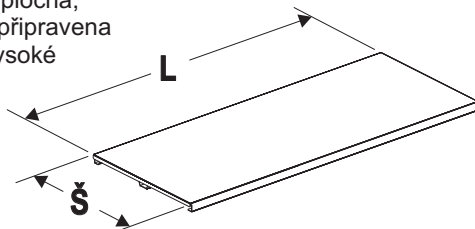

police

kovová úložná plocha,
z jedné strany připravena
pro nasunutí vysoké
dvoudrážky