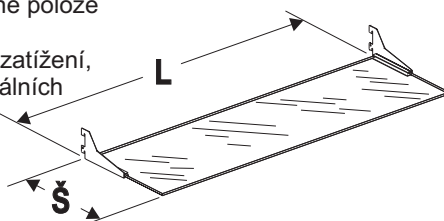

police skleněná do vitríny

úložná plocha pro umístění zboží ve vodorovné poloze

-určena pro malá zatížení,
uložena na speciálních konzolkách