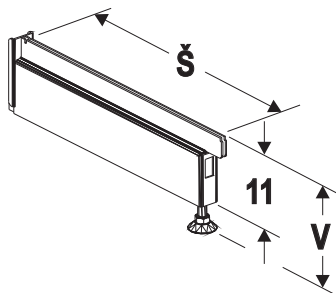

REGÁLOVÝ SYSTÉM SU5

základní rozměry
(cm)

5

povrchová
úprava
(materiál)

délka
L

šířka
Š

výška
V

číslo prvku

regálové vitríny s policemi a posuvnými dvířky

výplň

svařenec z ocelových
komponentů s rektifikačním
šroubem M12

- určeno pro umístění
základové police a soklu

40,0 13,0
50,0 13,0

0300400
0300500

01, 05
01, 05

SU5/5/03