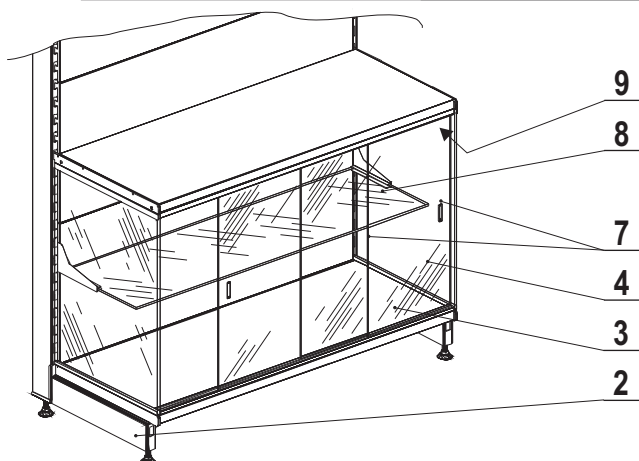

konstrukční uzel:

1/ konzola dvojitá (nízká nebo vysoká), 2/ výplň, 3/ police, 4/ bočnice vitríny, 5/ nosník horní, 6/ dvoudvřky, 7/ police vitríny, 8/ podhled kovové police, 9/ podhled kovové police