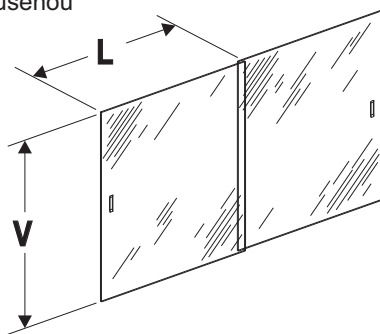

dvířka vitríny posuvná

skleněný prvek s vybroušenou neprůchozí drážkou nahrazující madlo, dodáván ve dvojici se dvěma kusy samolepicí pryže, které po nalepení na bočnice vitríny plní funkci dorazů