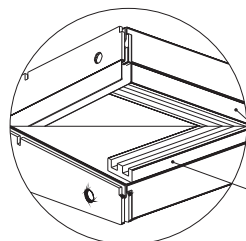

základní rozměry
(cm)

5

délka
L

šířka
Š

výška
V

číslo prvku

povrchová
úprava
(materiál)

regálové vitríny s policemi a posuvnými dvířky

dvoudrážky

komplet vysoké a nízké plastové dvoudrážky s kovovými návleky a dvěma pojistkami kovové police

horní dvoudrážka - nasouvací
spodní dvoudrážka - nalepovací

100,0

1552000

01, 05

dodávaný spojovací materiál:
plechová pojistka - 2 ks