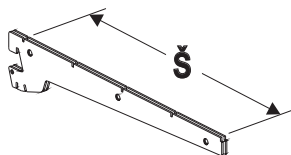

REGÁLOVÝ SYSTÉM SU5

základní rozměry
(cm)

5

povrchová
úprava
(materiál)

regálové vitríny s policemi a posuvnými dvířky

Regálovou sestavu je možno kombinací příslušných prvků dotvářet prosklenými vitrínami s posuvnými dvířky.

Vitríny mají základní stavebnicový modul délky 100cm, výšky 60cm a šířky 40 nebo 50cm. Základní stavebnicový modul vitríny může být po výšce regálové stěny stavěn na sebe, čímž vzniká souvislá prosklená stěna.

Každý základní stavebnicový modul může být doplněn podhledem kovové police (ke zlepšení estetického dojmu při pohledu zespodu), skleněnými policemi vitríny, zrcadlem vitríny a zámkem.

konstrukční uzel:

1/ konzola dvojitá (nízká nebo vysoká), 2/ výplň, 3/ police, 4/ bočnice vitríny, 5/ nosník horní, 6/ dvoudvřky, 7/ police vitríny, 8/ podhled kovové police, 9/ podhled kovové police

Vitrínové stavebnicové moduly jsou uloženy na dvojitých konzolách (při větším počtu modulů nad sebou raději vysokých).

Uložení vitrínových stavebnicových modulů na výplních je nutné konzultovat s výrobcem, neboť ve zvláštních případech je nezbytné regálovou sestavu se stavebnicovými vitrínovými moduly kotvit, popřípadě osadit atypickými stojinami s předmontovanými výplněmi.

O Z A P

konzola nízká dvojitá

válcovaná ocel, se dvěma závěsy s možností sklopení o 18° dolů

- určena jako levá i pravá, pro uložení bočnice police, bočnice vitrín a zásobníků

40,0
50,0

0312400
0312500

01
01

SU5/5/01

konzola vysoká dvojitá

válcovaná ocel, se dvěma závěsy bez možnosti sklopení

- určena jako levá i pravá, pro uložení bočnice police, bočnice vitrín a zásobníků

40,0
50,0

0313400
0313500

01
01

SU5/5/02