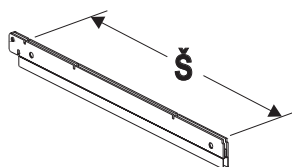

nosník horní

speciální prvek, po uložení
na bočnici vitríny umožňuje
usazení police s vysokou
dvoudrážkou