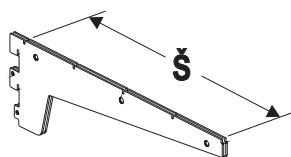

konzola vysoká dvojitá

válcovaná ocel, se dvěma závěsy bez možnosti sklopení

- určena jako levá i pravá, pro uložení bočnice police, bočnice vitrín a zásobníků