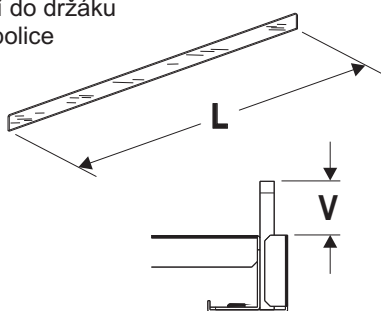

62,5	2,0	3550600P	09
100,0	2,0	1550600P	09
125,0	2,0	2550600P	09
133,0	2,0	4550600P	09

SU5/4/25

čelní opěra vysoká (sklo)
určena k volnému uložení do držáku
cenovky na čele kovové police