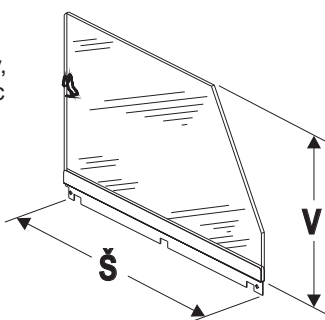

30,0	7,5	0623300
40,0	7,5	0623400
50,0	7,5	0623500

03
03
03

dodávaný spojovací materiál:

držák bočnice (dle šířky - 0622301,
0622401,0622501) - 1 ks

SU5/4/42

bočnice police vysoká (plexisklo)

určena k volnému uložení
do konzoly dvojité či výplně
v krajních modulech sestavy,
brání vypadnutí zboží z polic