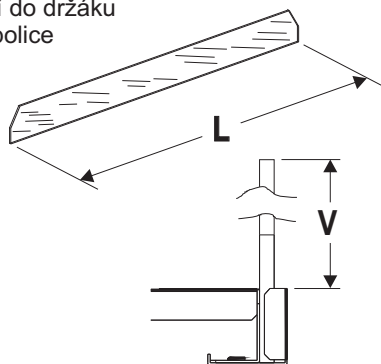

SU5/4/24

čelní opěra nízká (plexisklo)
určena k volnému uložení do držáku
cenovky na čele kovové police

62,5	2,0	3550600P	09
100,0	2,0	1550600P	09
125,0	2,0	2550600P	09
133,0	2,0	4550600P	09

SU5/4/25

čelní opěra vysoká (sklo)
určena k volnému uložení do držáku
cenovky na čele kovové police