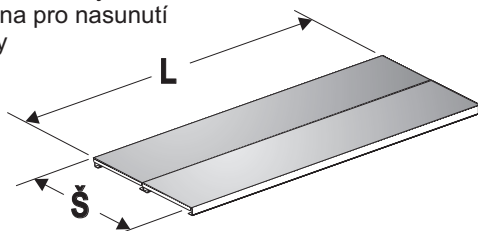

police a příslušenství

police s vložkou

kovová úložná plocha s vloženým
Jekorem, z jedné strany
připravena pro nasunutí držáku
cenovky

100,0 20,0
100,0 30,0
100,0 40,0
100,0 50,0

1407200
1407300
1407400
1407500

01
01
01
01

SU5/4/05

police nerezová

dvojice kovových úložných ploch
výsledné šířky 40 cm, z jedné
strany připravena pro nasunutí
držáku cenovky

100,0 40,0

1405400

04

SU5/4/06