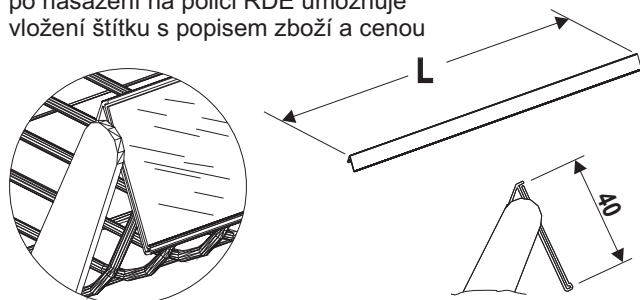

cenovková lišta RDE

plastový profil s průsvitnou čelní chlopní, po nasazení na polici RDE umožňuje vložení štítku s popisem zboží a cenou