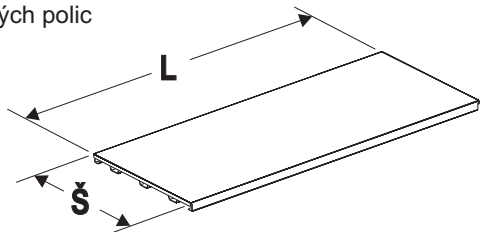

police a příslušenství

police

kovová úložná plocha,
z jedné strany připravena
pro nasunutí držáku cenovky

- úložné plochy šířek 60
a 70 cm vzniknou složením
ze samostatných polic

62,5	20,0	3412200	01
62,5	30,0	3412300	01
62,5	40,0	3412400	01
62,5	50,0	3412500	01
100,0	20,0	1412200	01
100,0	30,0	1412300	01
100,0	40,0	1412400	01
100,0	50,0	1412500	01
125,0	20,0	2412200	01
125,0	30,0	2412300	01
125,0	40,0	2412400	01
125,0	50,0	2412500	01
133,0	30,0	4412300	01
133,0	40,0	4412400	01
133,0	50,0	4412500	01

SU5/4/01

police těžká

kovová úložná plocha
se zvýšenou nosností,
z jedné strany připravena
pro nasunutí držáku cenovky

- úložné plochy šířek 60
a 70 cm vzniknou složením
ze samostatných polic

62,5	30,0	3414300	01
62,5	40,0	3414400	01
62,5	50,0	3414500	01
100,0	30,0	1414300	01
100,0	40,0	1414400	01
100,0	50,0	1414500	01
125,0	30,0	2414300	01
125,0	40,0	2414400	01
125,0	50,0	2414500	01
133,0	30,0	4414300	01
133,0	40,0	4414400	01
133,0	50,0	4414500	01