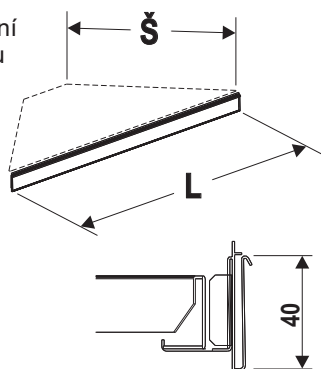

dodávaný spojovací materiál:

šroub M4 x 8 - 3 ks
matice M4 - 3 ks

SU5/4/32

cenovková lišta rohová 90°
plastový profil s průsvitnou čelní
chlopní, po nasunutí do držáku
cenovky umožňuje vložení
štítku s popisem zboží
a cenou

39,5	20,0	9553200	05
53,5	30,0	9553300	05
67,5	40,0	9553400	05
81,5	50,0	9553500	05
95,5	60,0	9553600	05

SU5/4/33

čelní opěra nízká rohová 90° (plast bílý)
určena k volnému uložení
do držáku cenovky na čele
kovové police