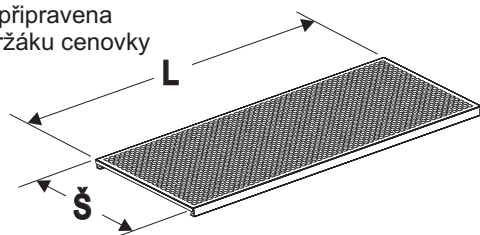

police a příslušenství

police

kovová úložná plocha,
z jedné strany připravena
pro nasunutí držáku cenovky

- úložné plochy šířek 60
a 70 cm vzniknou složením
ze samostatných polic

62,5	20,0	3412200	01
62,5	30,0	3412300	01
62,5	40,0	3412400	01
62,5	50,0	3412500	01
100,0	20,0	1412200	01
100,0	30,0	1412300	01
100,0	40,0	1412400	01
100,0	50,0	1412500	01
125,0	20,0	2412200	01
125,0	30,0	2412300	01
125,0	40,0	2412400	01
125,0	50,0	2412500	01
133,0	30,0	4412300	01
133,0	40,0	4412400	01
133,0	50,0	4412500	01

SU5/4/01

police těžká

kovová úložná plocha
se zvýšenou nosností,
z jedné strany připravena
pro nasunutí držáku cenovky

- úložné plochy šířek 60
a 70 cm vzniknou složením
ze samostatných polic

62,5	30,0	3414300	01
62,5	40,0	3414400	01
62,5	50,0	3414500	01
100,0	30,0	1414300	01
100,0	40,0	1414400	01
100,0	50,0	1414500	01
125,0	30,0	2414300	01
125,0	40,0	2414400	01
125,0	50,0	2414500	01
133,0	30,0	4414300	01
133,0	40,0	4414400	01
133,0	50,0	4414500	01

SU5/4/02

police děrovaná

kovová úložná plocha se čtvercovými
otvory o rozměru 12x12mm,
z jedné strany připravena
pro nasunutí držáku cenovky

62,5	40,0	C026400	01
62,5	50,0	C026600	01
100,0	40,0	C026300	01
100,0	50,0	C026500	01