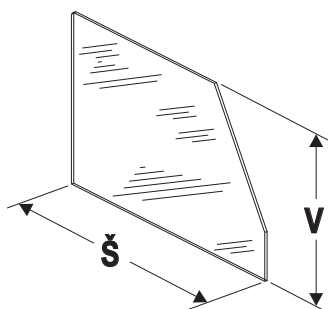

30,0 25,0
40,0 25,0
50,0 25,0

0505300
0505400
0505500

09
09
09

SU5/4/39

dělítko vysoké (sklo)
určeno k volnému uložení
do hřebenů na polici
v kombinaci s hřebenem
pro vysoká dělítká,
umožňuje rozdělení plochy
police pro vystavení více
druhů zboží