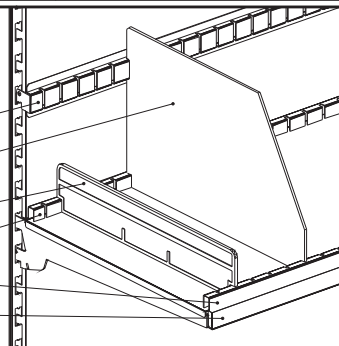

REGÁLOVÝ SYSTÉM SU5

základní rozměry
(cm)

4

povrchová
úprava
(materiál)

délka
L

šířka
Š

výška
V

číslo prvku

police a příslušenství

konstrukční uzel:

1/ držák cenovky, 2/ hřeben, 3/ dělítko nízké, 4/ dělítko vysoké, 5/ hřeben pro vysoká dělítka

5

4

3

2

1