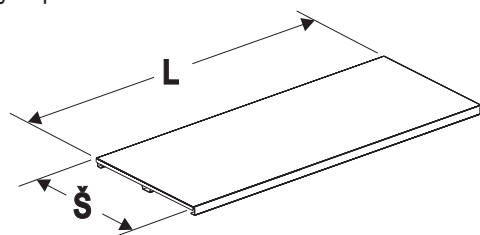

REGÁLOVÝ SYSTÉM SU5

základní rozměry
(cm)

4

povrchová
úprava
(materiál)

délka
L

šířka
Š

výška
V

číslo prvku

police a příslušenství

police

kovová úložná plocha,
z jedné strany připravena
pro nasunutí držáku cenovky

- úložné plochy šířek 60
a 70 cm vzniknou složením
ze samostatných polic

62,5	20,0	3412200	01
62,5	30,0	3412300	01
62,5	40,0	3412400	01
62,5	50,0	3412500	01
100,0	20,0	1412200	01
100,0	30,0	1412300	01
100,0	40,0	1412400	01
100,0	50,0	1412500	01
125,0	20,0	2412200	01
125,0	30,0	2412300	01
125,0	40,0	2412400	01
125,0	50,0	2412500	01
133,0	30,0	4412300	01
133,0	40,0	4412400	01
133,0	50,0	4412500	01