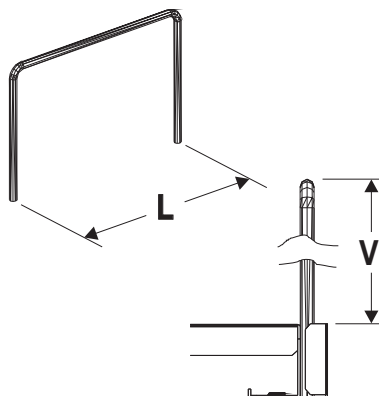

REGÁLOVÝ SYSTÉM SU5

základní rozměry
(cm)

4

povrchová
úprava
(materiál)

délka
L

šířka
Š

výška
V

číslo prvku

čelní opěra drátěná
určena k volnému
uložení do držáku
cenovky na čele
kovové police

police a příslušenství

14,0
14,0

2,5
7,5

0550800
0550700

02
02

SU5/4/28