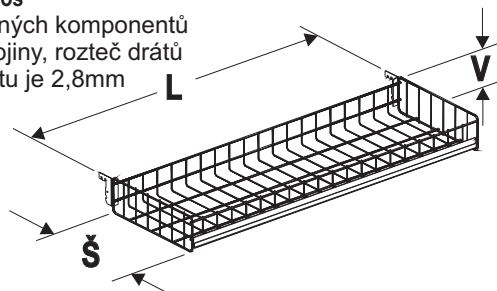

police drátěná výklopná

svařenec drátěných komponentů
v kompletu se speciálními konzolami,
velikost ok sítě je 30x40mm,
Ødrátu je 2,8mm

100,0	28,0
-------	------

1451000

01

dodávaný spojovací materiál:

matice M8	- 2 ks
podložka 8,4	- 2 ks
vložka	- 2 ks

SU5/4/20

police drátěná - koš

svařenec drátěných komponentů
a závěsů do stojiny, rozteč drátů
je 50mm, Ødrátu je 2,8mm

100,0	32,0	10,0
-------	------	------

R037000

01

SU5/4/21

REGÁLOVÝ SYSTÉM SU5