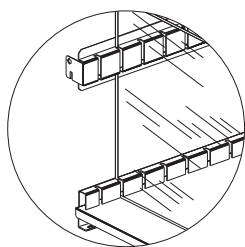

délka
L

šířka
Š

výška
V

číslo prvku

police a příslušenství

hřeben pro vysoká dělítká
kovový prvek s drážkami
určený k zavěšení do stojin
regálu, v kombinaci s dvojicí
hřebenů na polici
umožňuje uložení
vysokých dělítek polic