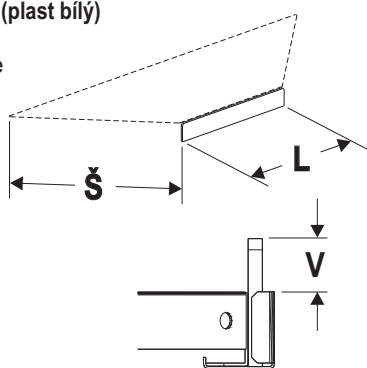

58,5	20,0	2,0
44,5	30,0	2,0
30,5	40,0	2,0
16,5	50,0	2,0

8554200
8554300
8554400
8554500

05
05
05
05

SU5/4/31