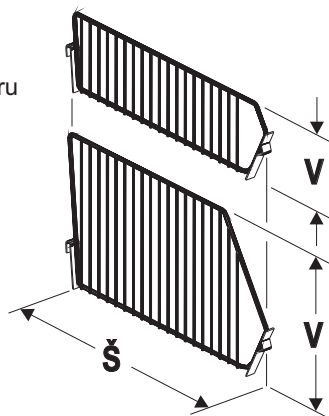

dělitko nízké/vysoké RDE

určeno k volnému uložení do police drátěné RDE, umožňuje rozdělení prostoru police pro vystavení více druhů zboží