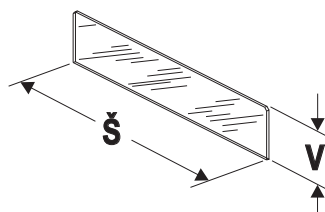

30,0
40,0
50,0

7,5
7,5
7,5

0502300
0502400
0502500

05
05
05

SU5/4/36

dělítko nízké (sklo)

určeno k volnému uložení do hřebenů na polici, umožňuje rozdělení plochy police pro vystavení více druhů zboží

30,0
40,0
50,0