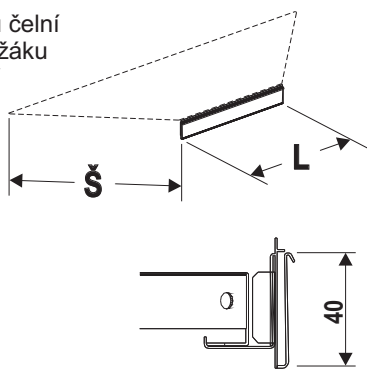

police a příslušenství

konstrukční uzel:

1/ konzola, 2/ police koutová 90°, 3/ držák cenovky koutový 90°, 4/ cenovková lišta koutová 90°, 5/ čelní opěra nízká koutová 90°

držák cenovky koutový 90°
kovový prvek, po připevnění na čelo police umožňuje uložení cenovkové lišty a čelní opěry

59,0	20,0
45,0	30,0
31,0	40,0
17,0	50,0

8552200
8552300
8552400
8552500

01
01
01
01

dodávaný spojovací materiál:

šroub M4 x 8	- 2 ks
matice M4	- 2 ks

SU5/4/29

cenovková lišta koutová 90°
plastový profil s průsvitnou čelní chlopní, po nasunutí do držáku cenovky umožňuje vložení štítku s popisem zboží a cenou