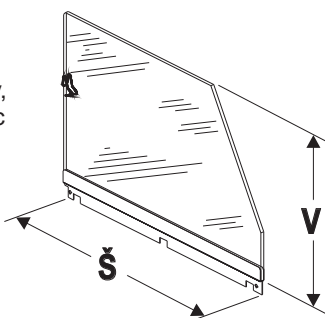

bočnice police vysoká (sklo)

určeno k volnému uložení
do konzoly dvojité či výplně
v krajních modulech sestavy,
brání vypadnutí zboží z polic