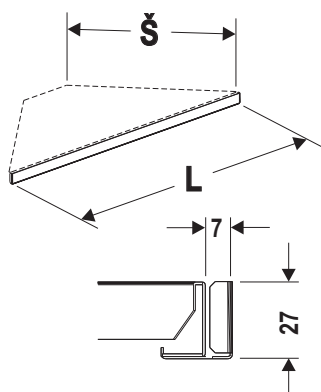

šířka
Š

výška
V

číslo prvku

police a příslušenství

konstrukční uzel:

1/ konzola, 2/ police rohová 90°, 3/ držák cenovky rohový 90°, 4/ cenovková lišta rohová 90°, 5/ čelní opěra nízká rohová 90°

držák cenovky rohový 90°
kovový prvek, po připevnění
na čelo police umožňuje
uložení cenovkové lišty
a čelní opěry