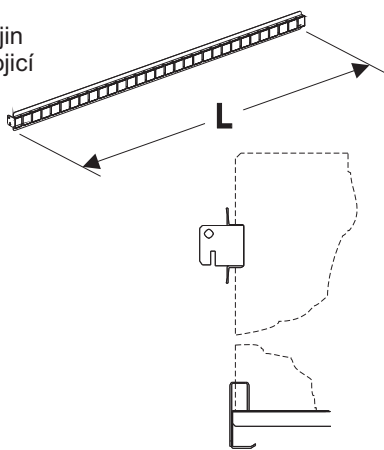

délka
L

šířka
Š

výška
V

číslo prvku

police a příslušenství

hřeben pro vysoká dělítká
kovový prvek s drážkami
určený k zavěšení do stojin
regálu, v kombinaci s dvojicí
hřebenů na polici
umožňuje uložení
vysokých dělítek polic