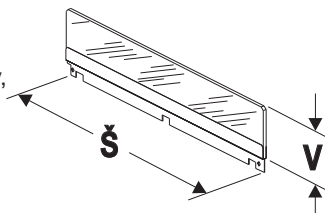

bočnice police nízká (sklo)

určena k volnému uložení
do konzoly dvojité či výplně
v krajních modulech sestavy,
brání vypadnutí zboží
z polic