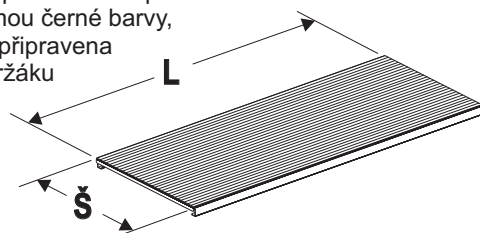

police s rýhovanou gumou

kovová úložná plocha s nalepenou
rýhovanou gumou černé barvy,
z jedné strany připravena
pro nasunutí držáku
cenovky