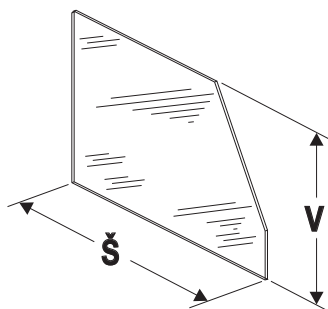

REGÁLOVÝ SYSTÉM SU5

základní rozměry
(cm)

4

povrchová
úprava
(materiál)

délka
L

šířka
Š

výška
V

číslo prvku

police a příslušenství

hřeben pro vysoká dělítká
kovový prvek s drážkami
určený k zavěšení do stojin
regálu, v kombinaci s dvojicí
hřebenů na polici
umožňuje uložení
vysokých dělítek polic

62,5
100,0
125,0
133,0

3550400
1550400
2550400
4550400

01
01
01
01

SU5/4/38

dělítko vysoké (plexisklo)
určeno k volnému uložení
do hřebenů na polici
v kombinaci s hřebenem
pro vysoká dělítká,
umožňuje rozdělení plochy
police pro vystavení více
druhů zboží

30,0 25,0
40,0 25,0
50,0 25,0

0505300
0505400
0505500

09
09
09

SU5/4/39

dělítko vysoké (sklo)
určeno k volnému uložení
do hřebenů na polici
v kombinaci s hřebenem
pro vysoká dělítká,
umožňuje rozdělení plochy
police pro vystavení více
druhů zboží

30,0 25,0
40,0 25,0
50,0 25,0

0504300
0504400
0504500

03
03
03

SU5/4/40