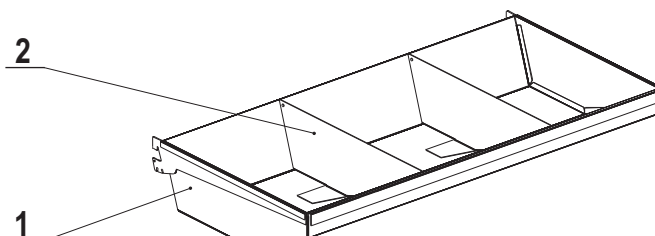

SU5/4/09

konstrukční uzel:

1/ police korytová, 2/ dělítko korytové police