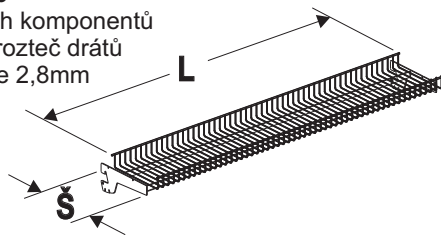

police drátěná - koš C

svařenec drátěných komponentů
a nízkých konzol, rozteč drátů
je 18mm, Ødrátu je 2,8mm