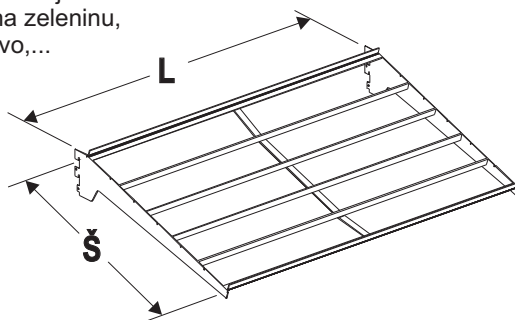

konstrukční uzel:

1/ police korytová, 2/ dělítko korytové police

dělítko korytové police
kovový, volně posuvný
prvek umožňující vystavení
více druhů zboží

47,0 14,5

0409000

01

SU5/4/10

nosič přepravek
kovový rám s konzolami vysokými
šikmými umožňující uložení
přepravek na zeleninu,
ovoce, pečivo,...

100,0 60,0

1703200

01

SU5/4/11

REGÁLOVÝ SYSTÉM SU5	základní rozměry (cm)			4	povrchová úprava (materiál)	
	délka L	šířka Š	výška V	číslo prvku		
police a příslušenství						
<p>police koutová 90° kovová úložná plocha, z čelní strany připravena k uchycení držáku cenovky</p> 						
		20,0		8410200	01	
		30,0		8410300	01	
		40,0		8410400	01	
		50,0		8410500	01	
		60,0		8410600	01	
SU5/4/12						
<p>police rohová 90° kovová úložná plocha, z čelní strany připravena k uchycení držáku cenovky</p> 						
		20,0		9411200	01	
		30,0		9411300	01	
		40,0		9411400	01	
		50,0		9411500	01	
		60,0		9411600	01	
SU5/4/13						
<p>police skleněná úložná plocha pro umístění zboží ve vodorovné poloze</p> <p>- určena pro malá zatížení, uložena na podpěrách a spojnicí konzol skleněné police, nelze použít do prosklených vitrin a zásobníků</p> 	62,5	20,0	3402200	03		
	62,5	30,0	3402300	03		
	62,5	40,0	3402400	03		
	62,5	50,0	3402500	03		
	100,0	20,0	1402200	03		
	100,0	30,0	1402300	03		
	100,0	40,0	1402400	03		
	100,0	50,0	1402500	03		
	125,0	20,0	2402200	03		
	125,0	30,0	2402300	03		
	125,0	40,0	2402400	03		
	125,0	50,0	2402500	03		
	SU5/4/14					
	<p>police skleněná koutová 90° úložná plocha určena pro malá zatížení, uložena na podpěrách skleněné police</p> 					
		20,0		8403200	03	
		30,0		8403300	03	
		40,0		8403400	03	
		50,0		8403500	03	
SU5/4/15						
<p>police skleněná rohová 90° úložná plocha určena pro malá zatížení, uložena na podpěrách skleněné police</p> 						
		20,0		9403200	03	
		30,0		9403300	03	
		40,0		9403400	03	
		50,0		9403500	03	
SU5/4/16						