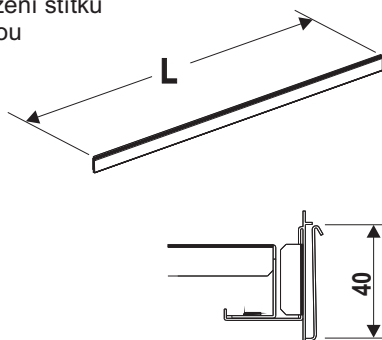

konstrukční uzel:

1/ konzola nízká dvojitá, 2/ bočnice police nízká, 3/ držák cenovky a cenovková lišta, 4/ hřebec, 5/ hřebec pro vysoká dělítka, 6/ dělítka nízká a vysoká, 7/ čelní opěra vysoká

držák cenovky

kovový prvek, po nasunutí na čelo police umožňuje uložení cenovkové lišty, hřebenu a čelní opěry

62,5
100,0
125,0
133,0

3552300
1552300
2552300
4552300

01
01
01
01

SU5/4/22

cenovková lišta

plastový profil s průsvitnou čelní chlopní, po nasunutí do držáku cenovky umožňuje vložení štítku s popisem zboží a cenou