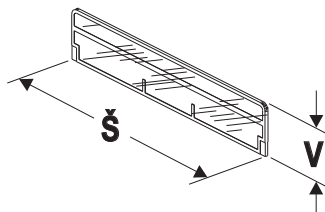

4

3

2

1

hřeben

kovový prvek s drážkami určený

k volnému uložení:

- do držáku cenovky na čele kovové police,
- do volného prostoru mezi policí a zadním panelem,

umožňuje uložení dělítek polic

62,5
100,0
125,0
133,0

2,0
2,0
2,0
2,0

3551900
1551900
2551900
4551900

01
01
01
01

SU5/4/35

dělítko nízké (plast čirý)

určeno k volnému uložení do hřebenů na polici, umožňuje rozdělení plochy police pro vystavení více druhů zboží