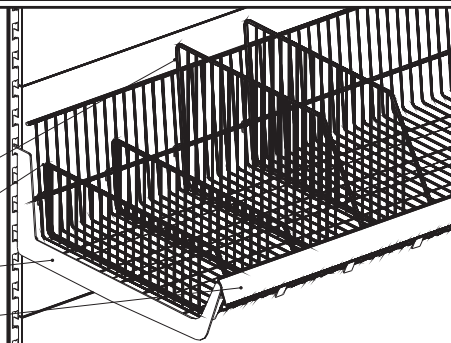

REGÁLOVÝ SYSTÉM SU5

základní rozměry
(cm)

4

povrchová
úprava
(materiál)

délka
L

šířka
Š

výška
V

číslo prvku

police a příslušenství

konstrukční uzel:

1. 1/ police drátěná RDE,
2. 2/ dělitko vysoké RDE,
3. 3/ dělitko nízké RDE,
4. 4/ cenovková lišta RDE

2

3

1

4