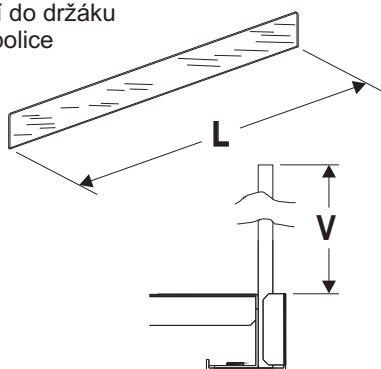

62,5	7,5	3550510P	09
100,0	7,5	1550510P	09
125,0	7,5	2550510P	09
133,0	7,5	4550510P	09
62,5	12,5	3550515P	09
100,0	12,5	1550515P	09
125,0	12,5	2550515P	09
133,0	12,5	4550515P	09
62,5	17,5	3550520P	09
100,0	17,5	1550520P	09
125,0	17,5	2550520P	09
133,0	17,5	4550520P	09

SU5/4/27