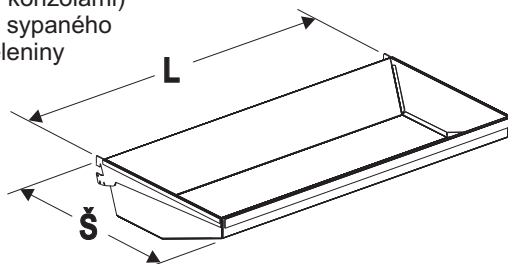

výška
V

číslo prvku

police a příslušenství

100,0 50,0

1408500

01

police korytová
kovová úložná plocha
(v kompletu se dvěma
speciálními konzolami)
pro uložení sypaného
ovoce či zeleniny

SU5/4/09