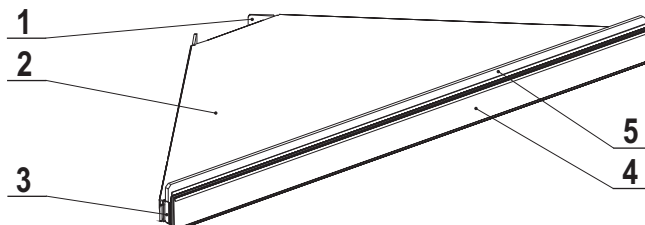

šířka
Š

výška
V

číslo prvku

police a příslušenství

konstrukční uzel:

1/ konzola, 2/ police rohová 90°, 3/ držák cenovky rohový 90°, 4/ cenovková lišta rohová 90°, 5/ čelní opěra nízká rohová 90°

držák cenovky rohový 90°
kovový prvek, po připevnění
na čelo police umožňuje
uložení cenovkové lišty
a čelní opěry