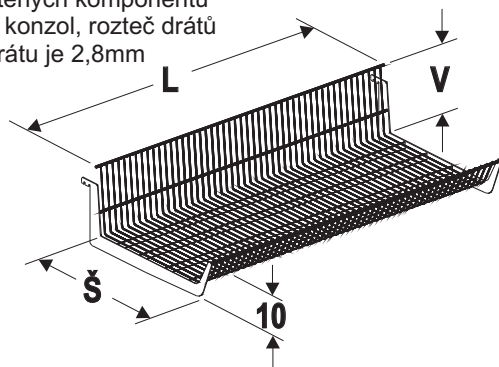

police drátěná RDE

svařenec drátěných komponentů a speciálních konzol, rozteč drátů je 20mm, Ø drátu je 2,8mm