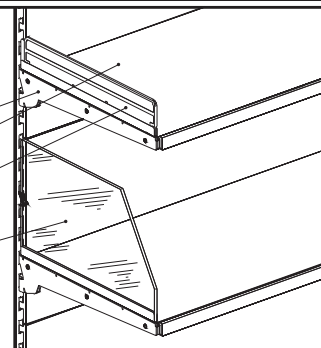

délka
L

šířka
Š

výška
V

číslo prvku

police a příslušenství

konstrukční uzel:

1/ konzola nízká dvojitá, 2/ police,
3/ bočnice police nízká, 4/ bočnice
police vysoká

1
2
3
4