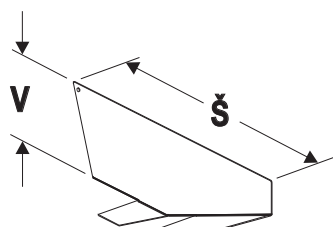

konstrukční uzel:

1/ police korytová, 2/ dělítko korytové police

dělítko korytové police
kovový, volně posuvný
prvek umožňující vystavení
více druhů zboží

47,0 14,5

0409000

01

SU5/4/10

nosič přepravek
kovový rám s konzolami vysokými
šikmými umožňující uložení
přepravek na zeleninu,
ovoce, pečivo,...