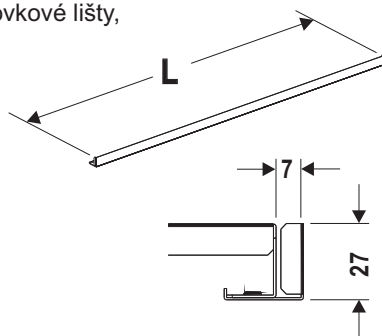

držák cenovky

kovový prvek, po nasunutí na čelo police umožňuje uložení cenovkové lišty, hřebenu a čelní opěry

62,5
100,0
125,0
133,0

3552300
1552300
2552300
4552300

01
01
01
01

SU5/4/22

cenovková lišta

plastový profil s průsvitnou čelní chlopní, po nasunutí do držáku cenovky umožňuje vložení štítku s popisem zboží a cenou