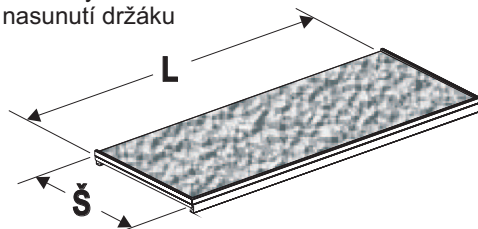

REGÁLOVÝ SYSTÉM SU5

základní rozměry
(cm)

4

povrchová
úprava
(materiál)

délka
L

šířka
Š

výška
V

číslo prvku

police a příslušenství

police s vložkou

kovová úložná plocha s vloženým
Jekorem, z jedné strany
připravena pro nasunutí držáku
cenovky