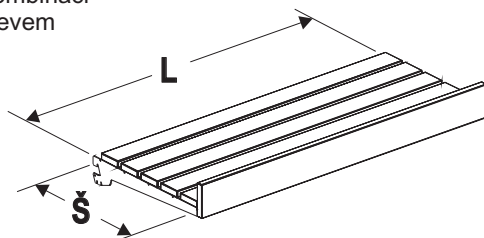

police dřevěná

kovový rám s nízkými
konzolami v kombinaci
s přírodním dřevem

100,0 40,0

0086200

01, 07

SU5/4/07

podhled kovové police

kovový prvek zlepšující estetický
dojem při pohledu zespodu,
především u polic v prosklených
vitrinách