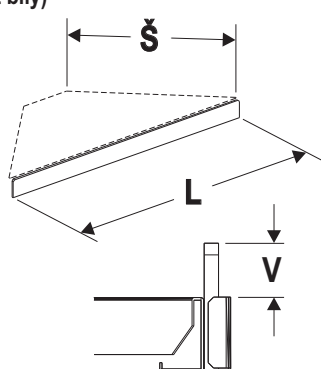

39,5	20,0	2,0	9554200	05
53,5	30,0	2,0	9554300	05
67,5	40,0	2,0	9554400	05
81,5	50,0	2,0	9554500	05
95,5	60,0	2,0	9554600	05

SU5/4/34