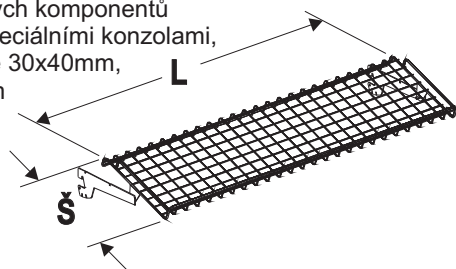

01
01
01
01

SU5/4/18

police drátěná - koš C

svařenec drátěných komponentů
a nízkých konzol, rozteč drátů
je 18mm, Ødrátu je 2,8mm

100,0	20,0
-------	------

A703200

01

SU5/4/19

police drátěná výklopná

svařenec drátěných komponentů
v kompletu se speciálními konzolami,
velikost ok sítě je 30x40mm,
Ødrátu je 2,8mm

100,0	28,0
-------	------

1451000

01

dodávaný spojovací materiál:

matice M8	- 2 ks
podložka 8,4	- 2 ks
vložka	- 2 ks