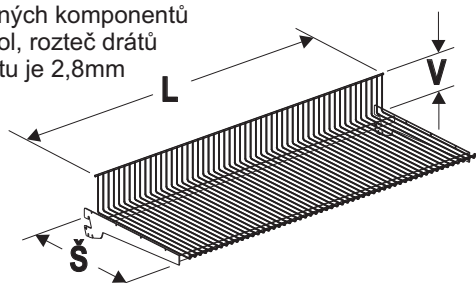

police drátěná - koš U

svařenec drátěných komponentů
a nízkých konzol, rozteč drátů
je 18mm, Ødrátu je 2,8mm

100,0	20,0	10,0
100,0	30,0	10,0
100,0	40,0	10,0
100,0	50,0	10,0

A701200
A701300
A701400
A701500

01
01
01
01

SU5/4/18