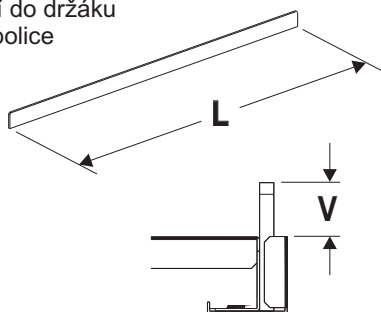

délka
L

šířka
Š

výška
V

číslo prvku

police a příslušenství

čelní opěra nízká (plast bílý)
určena k volnému uložení do držáku
cenovky na čele kovové police

62,5	2,0	3550600	05
100,0	2,0	1550600	05
125,0	2,0	2550600	05
133,0	2,0	4550600	05