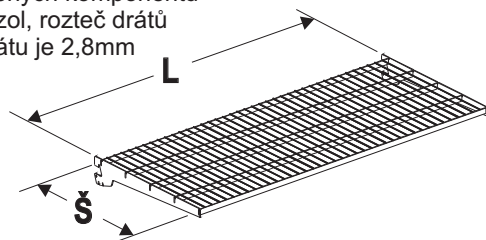

REGÁLOVÝ SYSTÉM SU5

základní rozměry
(cm)

4

povrchová
úprava
(materiál)

délka
L

šířka
Š

výška
V

číslo prvku

police a příslušenství

police drátěná

svařenec drátěných komponentů
a nízkých konzol, rozteč drátů
je 25mm, Ødrátu je 2,8mm

62,5	40,0
62,5	50,0
100,0	40,0
100,0	50,0
125,0	40,0
125,0	50,0

3406400
3406500
1406400
1406500
2406400
2406500

01
01
01
01
01
01

SU5/4/17