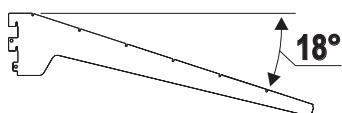

konstrukční uzel:

1/ police korytová, 2/ dělítko korytové police

dělítko korytové police
kovový, volně posuvný
prvek umožňující vystavení
více druhů zboží

47,0 14,5

0409000

01

SU5/4/10

nosič přepravek
kovový rám s konzolami vysokými
šikmými umožňující uložení
přepravek na zeleninu,
ovoce, pečivo,...

100,0 60,0

1703200

01

SU5/4/11

REGÁLOVÝ SYSTÉM SU5	základní rozměry (cm)			4	povrchová úprava (materiál)	
	délka L	šířka Š	výška V	číslo prvku		
police a příslušenství						
<p>police koutová 90° kovová úložná plocha, z čelní strany připravena k uchycení držáku cenovky</p> 						
		20,0		8410200	01	
		30,0		8410300	01	
		40,0		8410400	01	
		50,0		8410500	01	
		60,0		8410600	01	
SU5/4/12						
<p>police rohová 90° kovová úložná plocha, z čelní strany připravena k uchycení držáku cenovky</p> 						
		20,0		9411200	01	
		30,0		9411300	01	
		40,0		9411400	01	
		50,0		9411500	01	
		60,0		9411600	01	
SU5/4/13						
<p>police skleněná úložná plocha pro umístění zboží ve vodorovné poloze</p> <p>- určena pro malá zatížení, uložena na podpěrách a spojnicí konzol skleněné police, nelze použít do prosklených vitrin a zásobníků</p> 	62,5	20,0	3402200	03		
	62,5	30,0	3402300	03		
	62,5	40,0	3402400	03		
	62,5	50,0	3402500	03		
	100,0	20,0	1402200	03		
	100,0	30,0	1402300	03		
	100,0	40,0	1402400	03		
	100,0	50,0	1402500	03		
	125,0	20,0	2402200	03		
	125,0	30,0	2402300	03		
	125,0	40,0	2402400	03		
	125,0	50,0	2402500	03		
	SU5/4/14					
	<p>police skleněná koutová 90° úložná plocha určena pro malá zatížení, uložena na podpěrách skleněné police</p> 					
		20,0		8403200	03	
		30,0		8403300	03	
		40,0		8403400	03	
		50,0		8403500	03	
SU5/4/15						
<p>police skleněná rohová 90° úložná plocha určena pro malá zatížení, uložena na podpěrách skleněné police</p> 						
		20,0		9403200	03	
		30,0		9403300	03	
		40,0		9403400	03	
		50,0		9403500	03	
SU5/4/16						