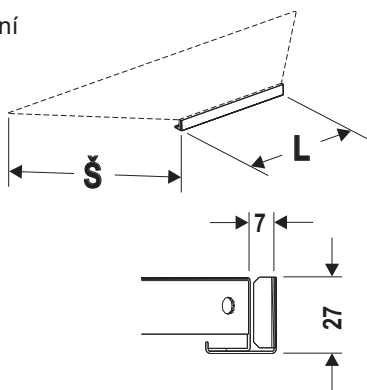

držák cenovky koutový 90°
kovový prvek, po připevnění na čelo police umožňuje uložení cenovkové lišty a čelní opěry